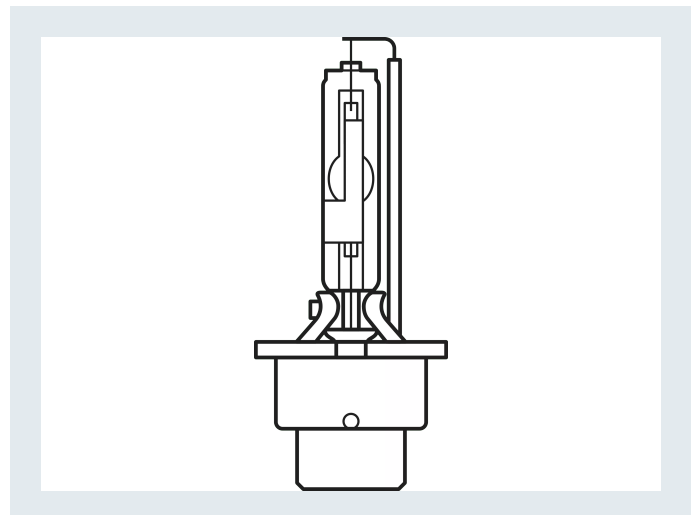

Áreas de aplicación

- Faro

NX4S

NX4S-1SCB

Datos eléctricos

Potencia nominal	35 W
Tensión nominal	12 V

Physical Attributes & Dimensions

Peso del producto	16.30 g
Largo	77.3 mm
Casquillo (denominación estándar)	P32d-5

Packaging Information

Packaging description NEOLUX	EAN	Packaging type	Amount of article
NX4S	4052899478794	FOLDING BOX	1
NX4S-1SCB	4052899589353	SOFT COVER BOX	1

Instrucciones de seguridad

Se recomienda que el cambio de la lámpara de xenón sea realizado por un profesional y por parejas.