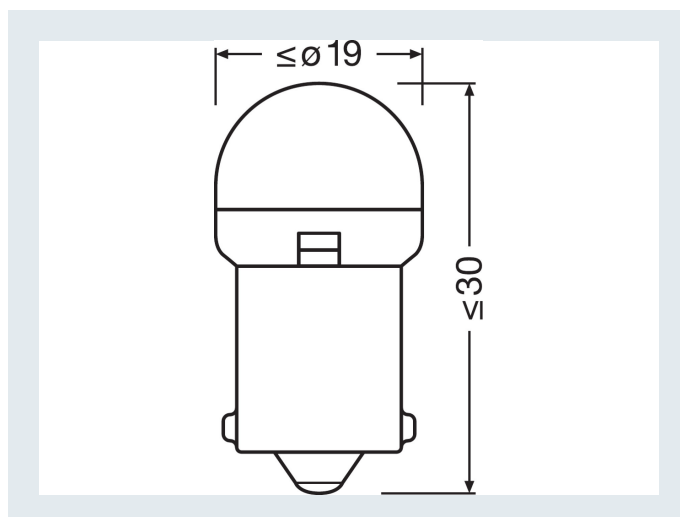

Parere legale

Questi prodotti non hanno l'approvazione ECE. Ciò significa che non devono essere utilizzati su strade pubbliche in nessuna applicazione esterna. L'uso su strade pubbliche comporta il ritiro della carta di circolazione e la perdita della copertura assicurativa. Diversi paesi non consentono la vendita e l'uso di questi prodotti. Si prega di contattare il proprio distributore locale per informazioni sulla disponibilità nel proprio paese.

NEOLUX®
GERMAN TECHNOLOGY

NEOLUX Automotive Lighting
OSRAM GmbH

Marcel-Breuer-Str 6
80807 Munich, Germany

Phone +49 89 6213-0
Fax +49 89 6213-2020

— www.neolux-lighting.com