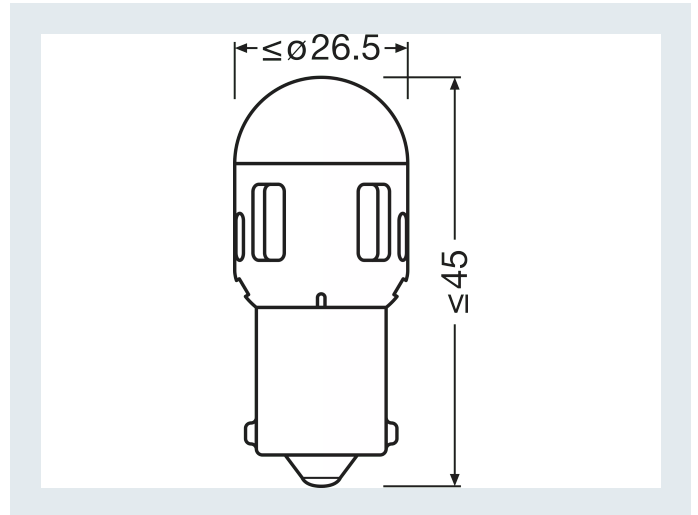

Packaging Information

Packaging description NEOLUX	EAN	Packaging type	Amount of article
NP2160CW-02B	4052899477438	BLISTER	2

Соответствие стандартам

Эти продукты не имеют одобрения ECE, их нельзя использовать на дорогах общего пользования в качестве наружного освещения. Пожалуйста, обратитесь за дополнительной информацией к дистрибьютору в вашем регионе.

NEOLUX®
GERMAN TECHNOLOGY

NEOLUX Automotive Lighting
OSRAM GmbH

Marcel-Breuer-Str 4
80807 Munich, Germany

Phone +49 89 6213-0
Fax +49 89 6213-2020

www.neolux-lighting.com